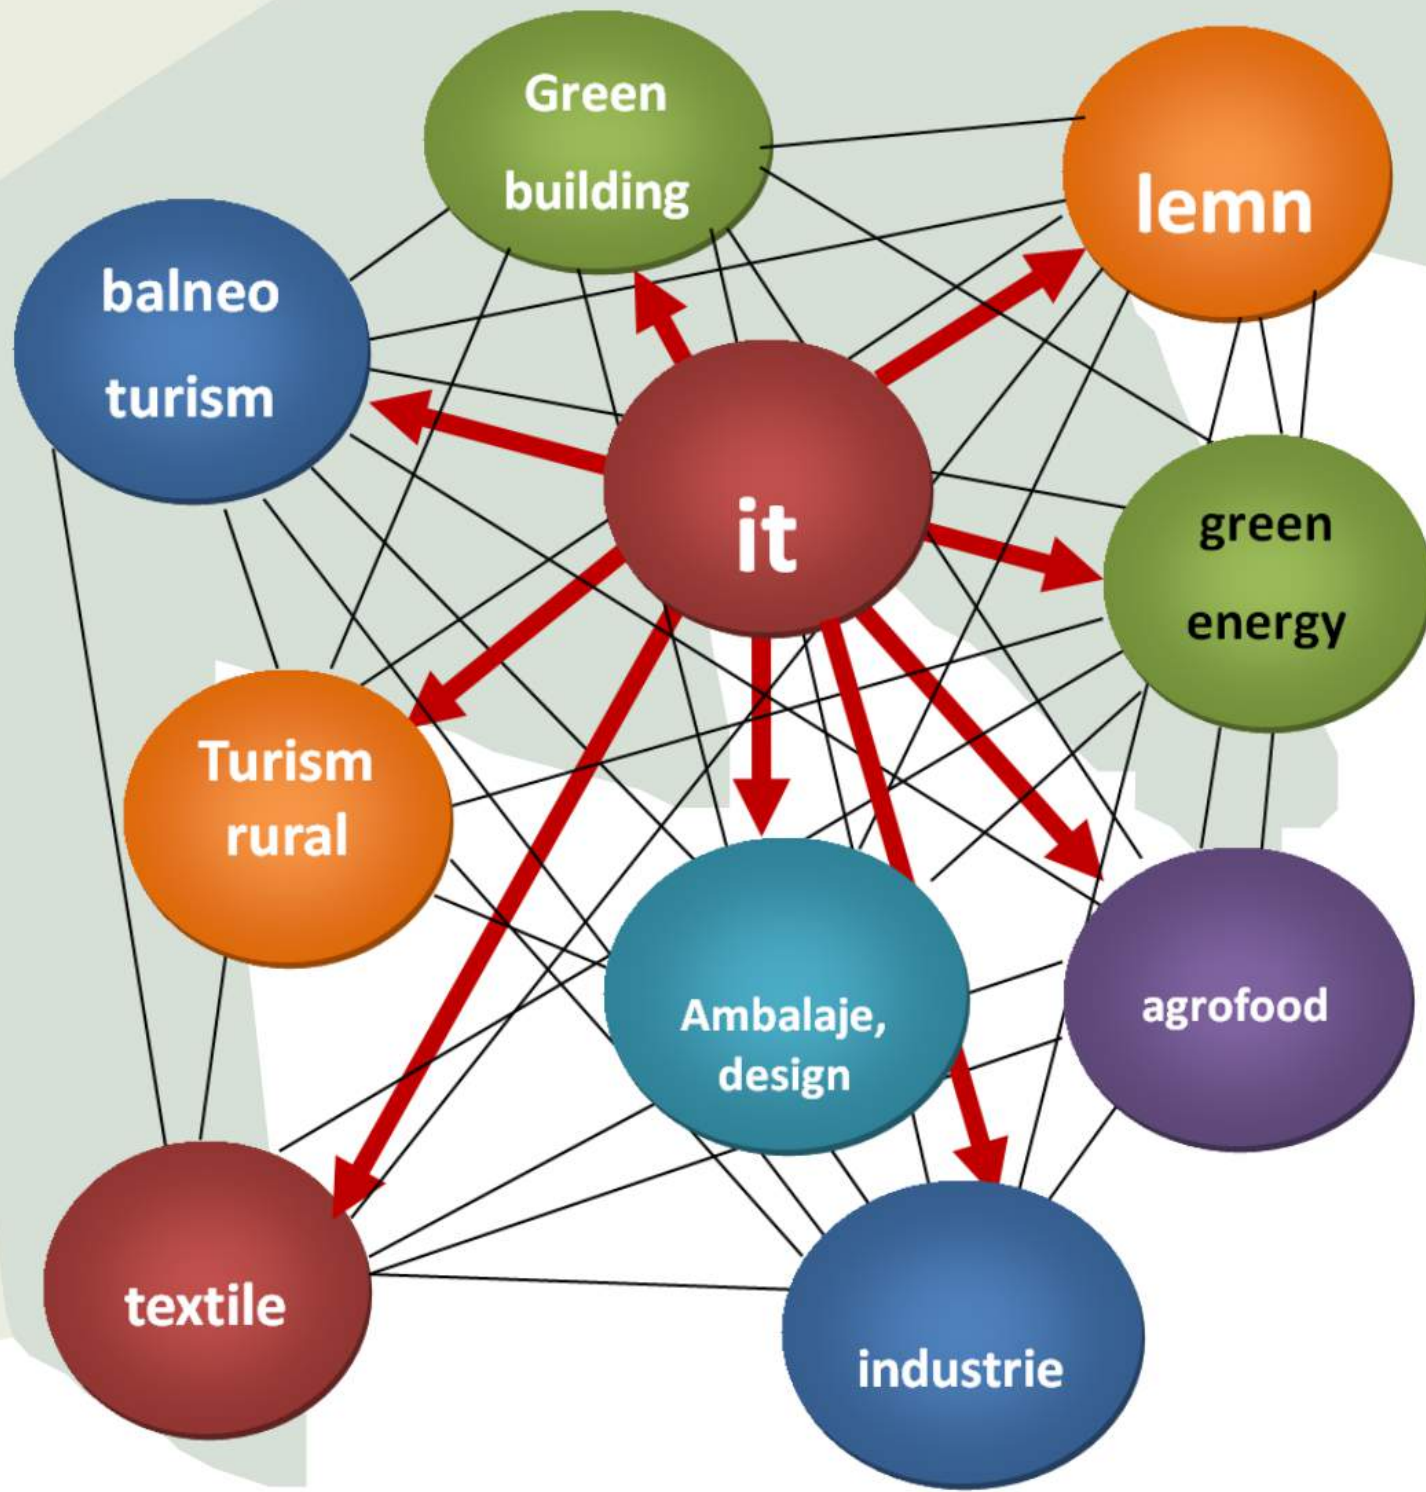

HUB

start-ups

sustainable development

regional consortium of clusters

network of sectoral clusters

internationalisation

MARKET | CLIENTS

The management entity

regional consortium of clusters

SMART Specialization Strategy
 Center Region
 2014-2020

TRANSYLVANIA
Consortium of clusters

The aim of the consortium:
 To enhance the clusterization process - based on the regions' potential.

REGIONAL DEVELOPMENT STRATEGY
 Centru Region, Romania
 2014-2020
Regio
Integrat în localități. Dezvoltare regională.

MINISTERUL DEZVOLTĂRII REGIONALE
ȘI ADMINISTRAȚIEI PUBLICE

SMART Specialization Strategy

Center Region

2014-2020

MINISTERUL DEZVOLTĂRII REGIONALE
ȘI ADMINISTRAȚIEI PUBLICE

REGIONAL DEVELOPMENT STRATEGY

Centru Region, Romania

2014-2020

Inițiativă locală. Dezvoltare regională.

network of sectoral clusters