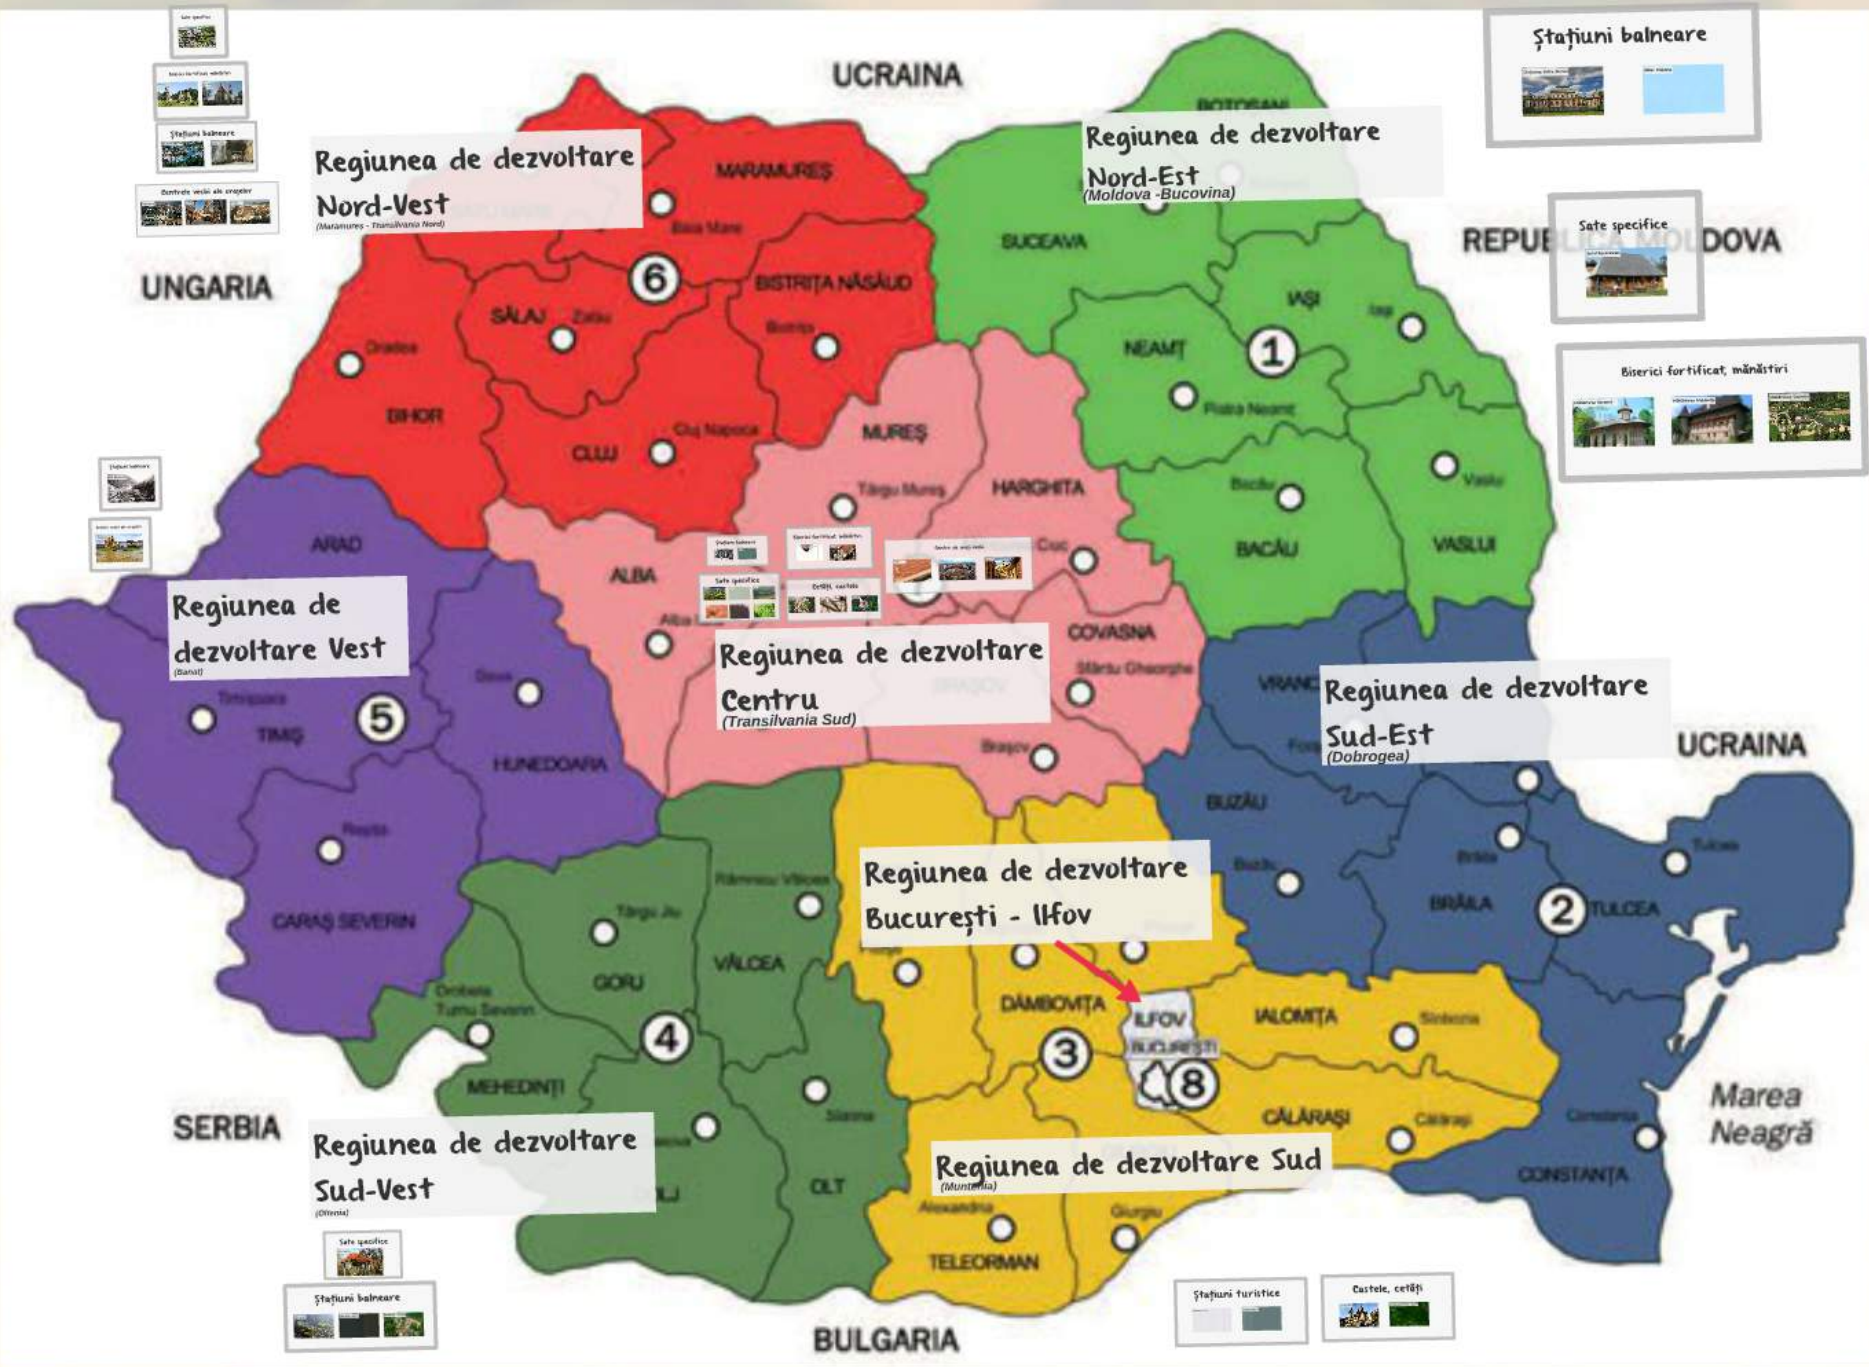

D Strengthening the Region

- 10 Institutional capacity and cooperation
- 11 Security

Clustere in Incubatorul de Afaceri din Sfântu Gheorghe

MIND MAP - BUSINESS INCUBATOR, SAINT GEORGE CITY

SĂ CONȘTIENȚIZĂM...

Comoriile României în fiecare
regiune de dezvoltare

SĂ DĂM MAI DEPARTE...

Regiunea de dezvoltare Nord-Vest
(Maramureș - Transilvania Nord)

Regiunea de dezvoltare Nord-Est
(Moldova - Bucovina)

Regiunea de dezvoltare Vest
(Banat)

Regiunea de dezvoltare Centru
(Transilvania Sud)

Regiunea de dezvoltare Sud-Est
(Dobrogea)

Regiunea de dezvoltare București - Ilfov

Regiunea de dezvoltare Sud-Vest
(Oltenia)

Regiunea de dezvoltare Sud
(Muntenia)

Băile Herculănă

Centre vechi ale oraşelor

Timișoara

A map of Romania with the Nord-Vest development region highlighted in red. The map shows the outline of Romania and its administrative regions. The Nord-Vest region is shaded in a bright red color. The text 'Regiunea de dezvoltare Nord-Vest' is overlaid on the map in a large, bold, black font. Below it, the text '(Maramureș - Transilvania Nord)' is written in a smaller, italicized black font. The number '6' is visible in a white circle on the right side of the map, indicating the region's number in the NUTS classification.