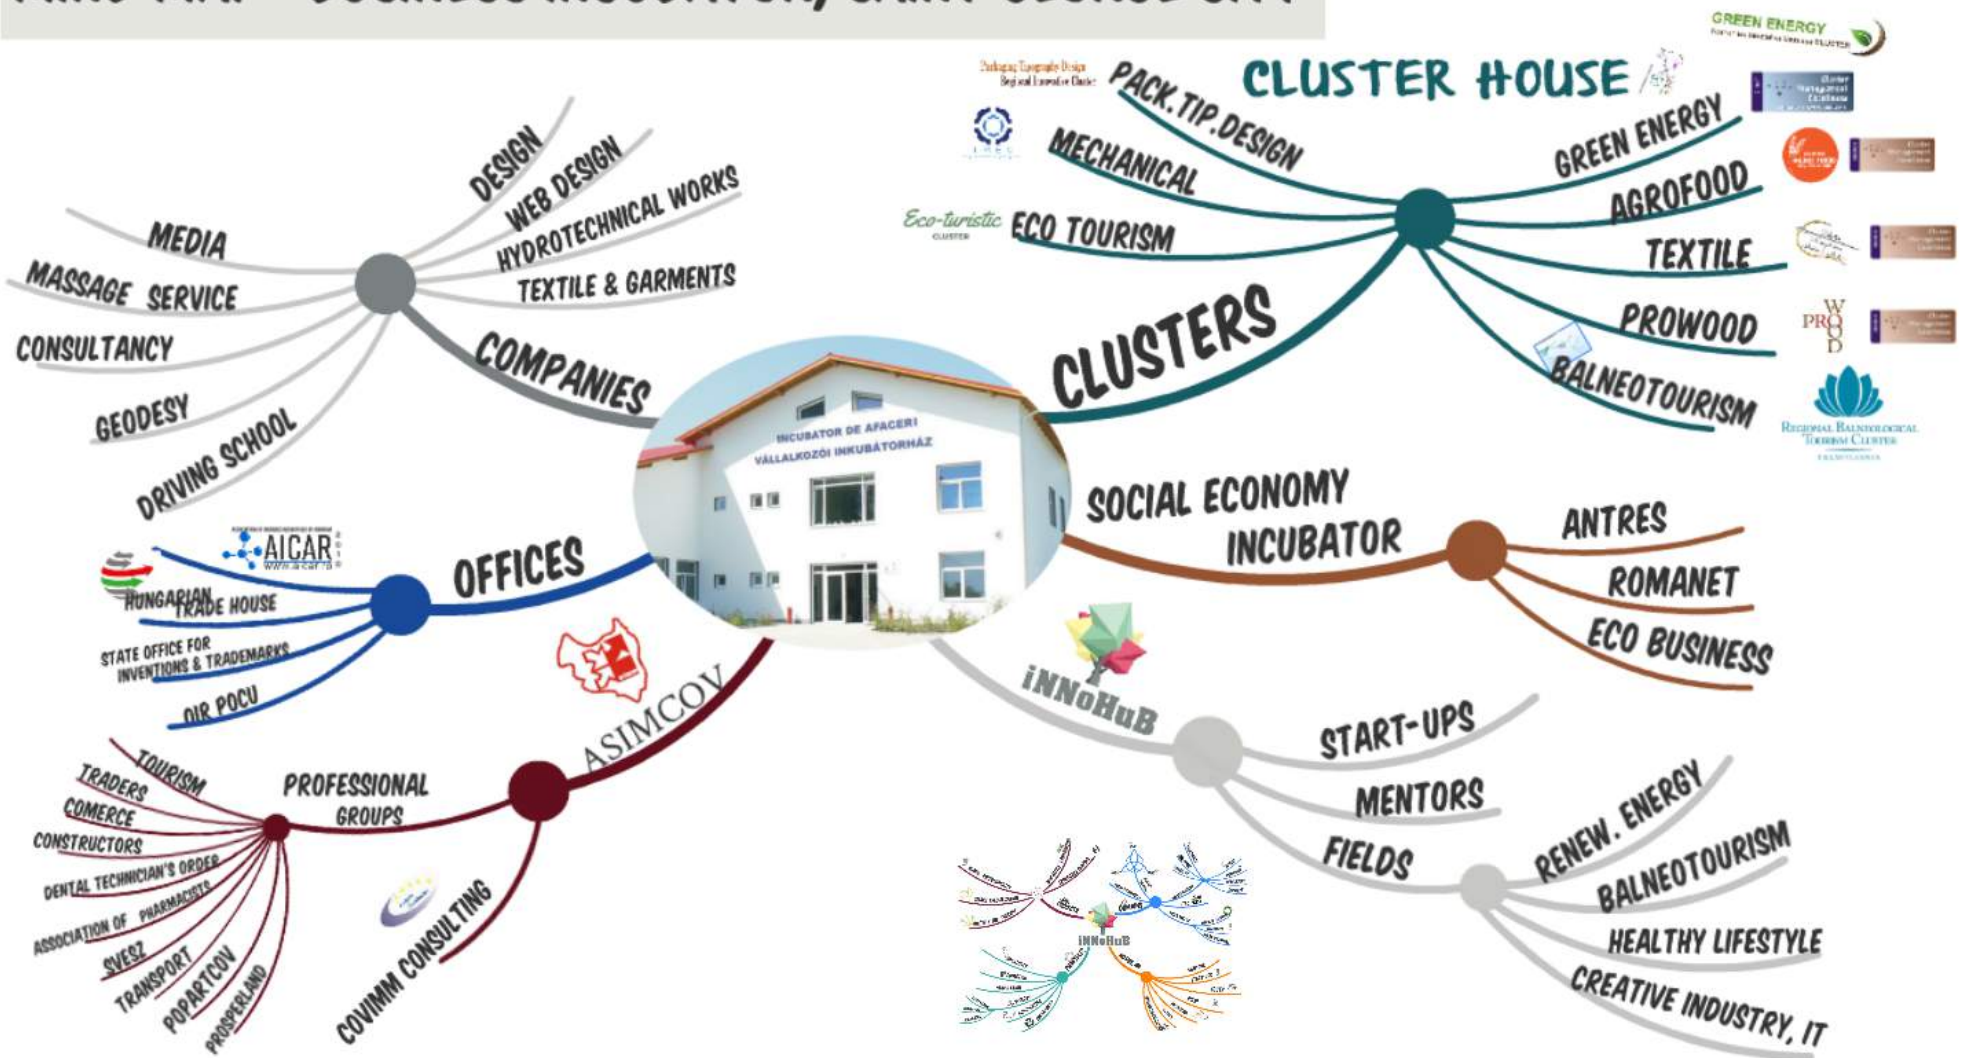

Vajda Lajos

vicepreședinte
Asociația Clusterelor din România
CLUSTERO

președinte
Consortiul Clusterelor TRANSYLVANIA
Regiunea Centru

A Connecting the Region

- 1 Mobility and multimodality
- 2 Sustainable energy
- 3 Culture and tourism, People to People

B Protecting the Environment

- 4 Water and Quality
- 5 Environmental Risks
- 6 Biodiversity, landscapes, air and soil quality

C Building Prosperity

- 7 Knowledge Society
- 8 Competitiveness
- 9 People and skills

D Strengthening the Region

- 10 Institutional capacity and cooperation
- 11 Security

Clustere in Incubatorul de Afaceri din Sfântu Gheorghe

MIND MAP - BUSINESS INCUBATOR, SAINT GEORGE CITY

SĂ CONȘTIENȚIZĂM...

Comoriile României în fiecare
regiune de dezvoltare

SĂ DĂM MAI DEPARTE...

Regiunea de dezvoltare Nord-Vest
(Maramureș - Transilvania Nord)

Regiunea de dezvoltare Nord-Est
(Moldova - Bucovina)

Regiunea de dezvoltare Vest
(Banat)