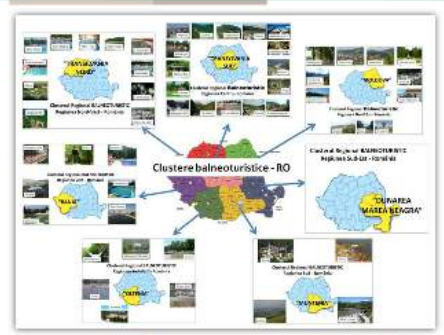

Center Region

2014-2020

MINISTERUL DEZVOLTĂRII REGIONALE
ȘI ADMINISTRAȚIEI PUBLICE

REGIONAL DEVELOPMENT STRATEGY

Centru Region, Romania

2014-2020

Inițiativă locală. Dezvoltare regională.

network of sectoral clusters

MARKET | CLUSTERS

"TRANSILVANIA NORD"

Clusterul Regional **BALNEOTURISTIC**
Regiunea Nord-Vest - România

Băile 1 Mai
 Băile Brăgăniț
 Băile Tric
 Băile Turda
 Căpâna Băi
 Băile Sarmizegetusa
 Iltis
 Săngherz Băi
 Stăna de Vale
 Băile Felix
 Salina Turda